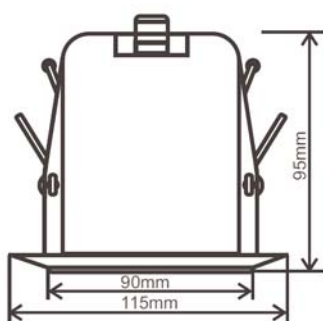

**SPECIFICATIONS TECHNIQUES**

Puissance Nominal (100V)	Watts	6
Puissance Maximale	Watts	10
Domaine utile des Fréquences	Hertz	150-20000
Pression Acoustique 1W (Totale)/1m dB		88-(96)
Connexion	Câble 4 fils	
Sélecteur de puissance	Watts	6/3(100V) / 6
Impédances	KOhms	1,7/3,3 / 8Ω
Dimensions emballage: LxHxP	mm	125x122x130
Poids avec emballage	Kg	0,7

**CONFIGURATION****DIMENSIONS**

## TECHNICAL SPECIFICATIONS

Nominal Power (100V)	Watts	6
Maximum Power	Watts	10
Frequency response	Hertz	150-20000
SPL (max) 1W@1m	dB	88-(96)
Connection	4 wires cable	
Power Selector	Watts	6/3(100V) / 6
Impédances	KOhms	1.7/3.3 / 8Ω
Pack dimensions : WxHxD	mm	125x122x130
Pack Weight	Kg	0.7