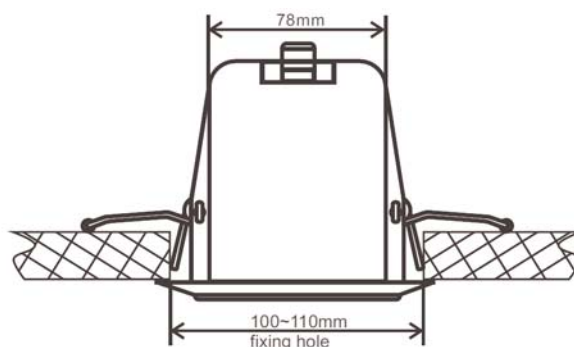

**SPECIFICATIONS TECHNIQUES**

Puissance Nominal (100V)	Watts	6
Puissance Maximale	Watts	10
Domaine utile des Fréquences	Hertz	150-20000
Pression Acoustique 1W (Totale)/1m dB		88-(96)
Connexion	Câble 4 fils	
Sélecteur de puissance	Watts	6/3(100V) / 6
Impédances	KOhms	1,7/3,3 / 8Ω
Dimensions emballage: LxHxP	mm	125x122x130
Poids avec emballage	Kg	0,7

**CONFIGURATION****DIMENSIONS**

## TECHNICAL SPECIFICATIONS

Nominal Power (100V)	Watts	6
Maximum Power	Watts	10
Frequency response	Hertz	150-20000
SPL (max) 1W@1m	dB	88-(96)
Connection	4 wires cable	
Power Selector	Watts	6/3(100V) / 6
Impédances	KOhms	1.7/3.3 / 8Ω
Pack dimensions : WxHxD	mm	125x122x130
Pack Weight	Kg	0.7