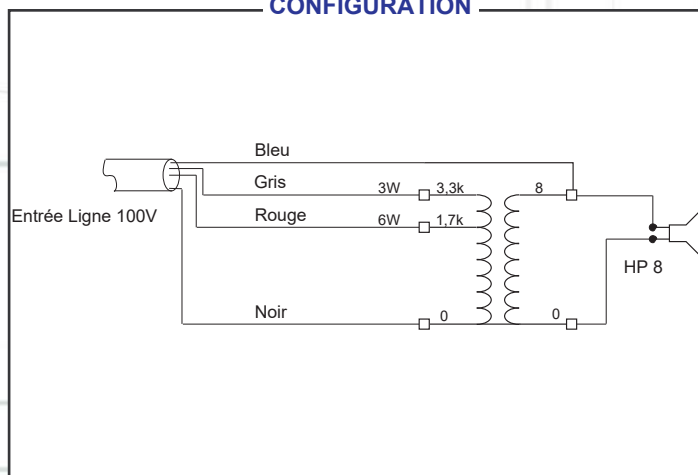

**PLAFONNIER EN ABS et ALUMINIUM**

D03-51-3098-FP116TD-V20191010

Page 1/1

**FP116TD****Code 3098****DESCRIPTION**

- Plafonnier tout usage de haute qualité avec capot
- Idéal pour la Musique, la Parole et les Messages de sécurité.
- Haut parleur double cône large bande à membrane traitée
- Idéal pour tous les locaux et notamment les salles humides
- Transformateur imprégné haut rendement
- Châssis en ABS et grille en aluminium peint
- Intégration parfaite dans tout type de plafond
- Fixation facile par ressorts

**SPECIFICATIONS TECHNIQUES**

Puissance Nominal (100V)	Watts	6
Puissance Maximale	Watts	10
Domaine utile des Fréquences	Hertz	150-20000
Pression Acoustique 1W (Totale)/1m dB		88-(96)
Connexion	Câble 4 fils	
Sélecteur de puissance	Watts	6/3(100V) / 6
Impédances	KOhms	1,7/3,3 / 8Ω
Dimensions emballage: LxHxP	mm	125x122x130
Poids avec emballage	Kg	0,7

**CONFIGURATION****DIMENSIONS**